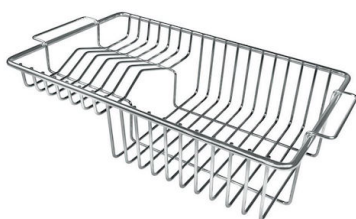

ACCESSORI OPZIONALI

Griglia portapiatti inox
8100 305